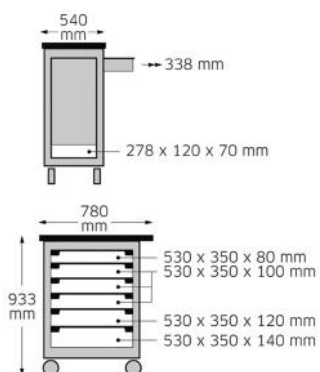

97N/6KM

Kolica za alat